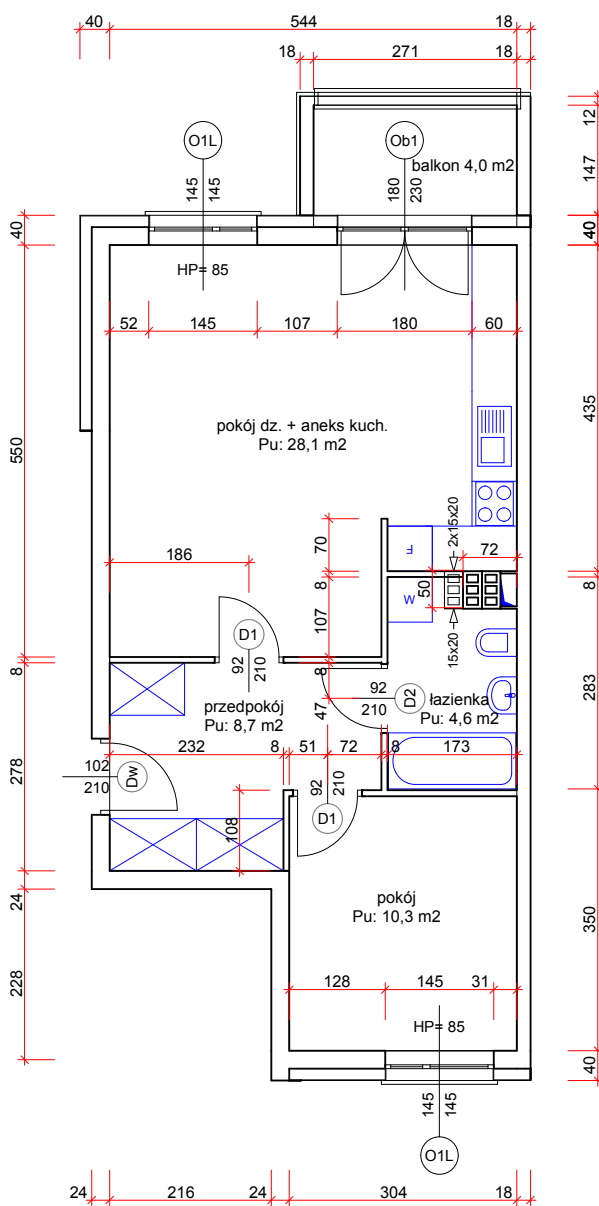

ETAP 6. - BUDYNEK NR 6

Mieszkanie nr	84/4
Kondygnacja	1. piętro
Powierzchnia mieszkania	51,7 m ²
Piwnica nr	84/-1/k4
Powierzchnia piwnicy	7,1 m ²

adres: ul. Augustowska 84/4

SKALA 1:100

UWAGA : Powierzchnie pomieszczeń obliczono zgodnie z normą nr PN-70/B-02365