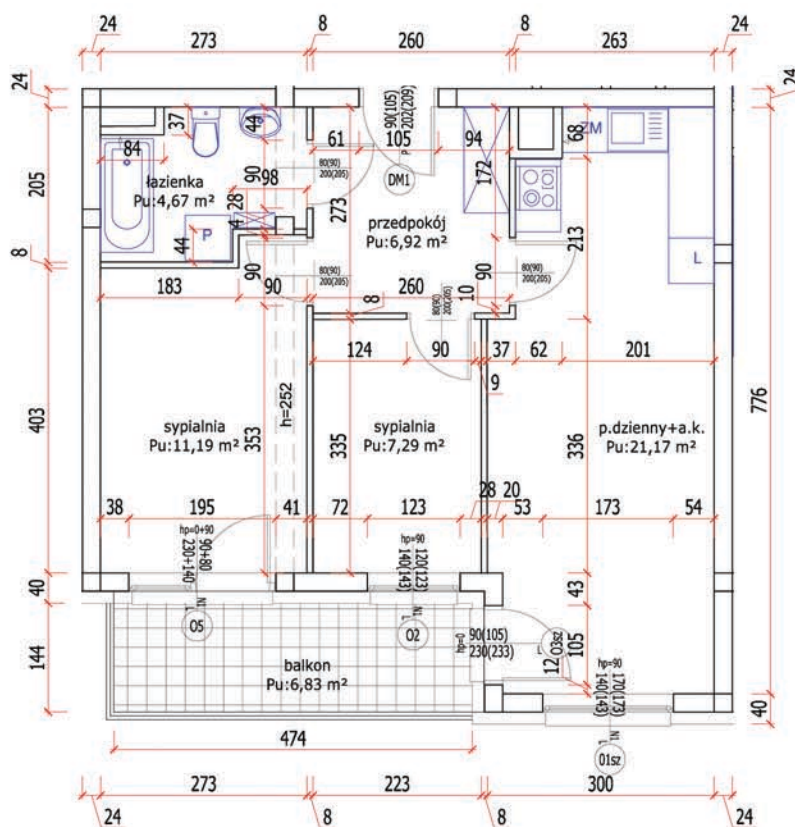

**ETAP 1 - BUDYNEK C**

Mieszkanie nr	44a/5
Kondygnacja	1 piętro
Powierzchnia mieszkania	51,24 m <sup>2</sup>
Powierzchnia balkonu	6,83 m <sup>2</sup>

adres: ul. Ostródzka 44a/5

SKALA 1:100

UWAGA: Powierzchnie pomieszczeń obliczono zgodnie z normą PN-ISO 9836:1997