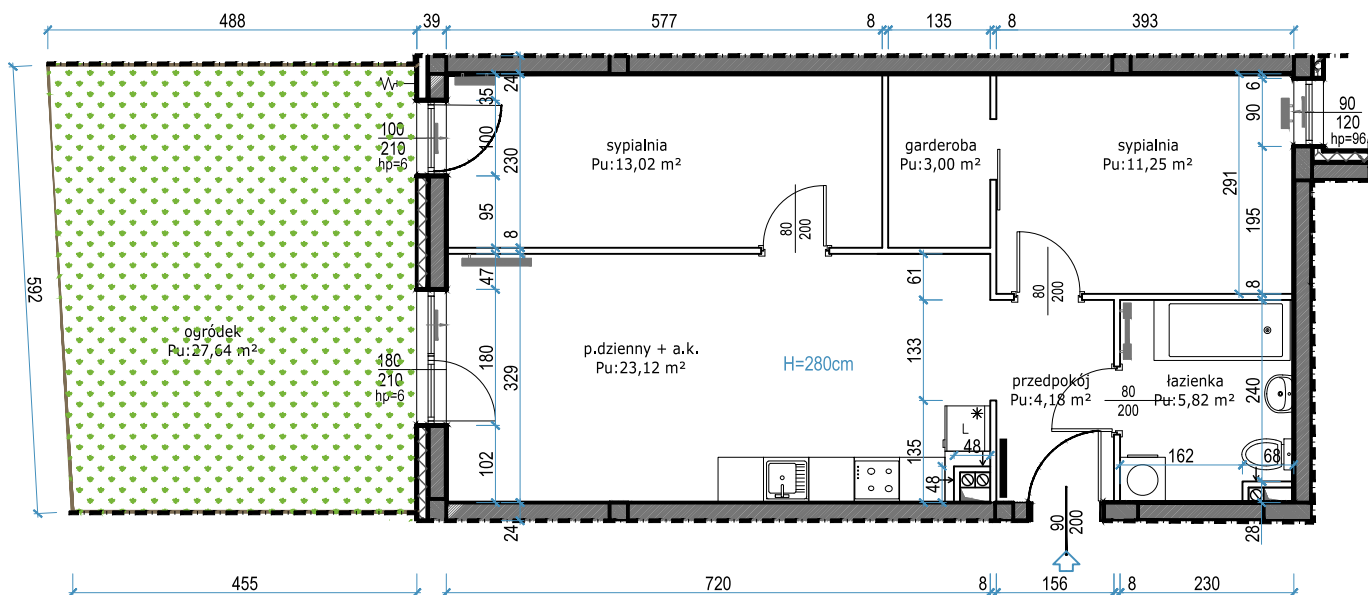

BUDYNEK A - UL. BRZEZIŃSKA

Mieszkanie nr	B.0.1
Kondygnacja	parter
Powierzchnia użytkowa*	60,39 m ²
Powierzchnia lokalu**	62,75 m ²
Powierzchnia ogródka	27,64 m ²

■ Szafka rozdzielaczowa natynkowa
 RYSUNEK: Powierzchnie pomieszczeń podano w stanie wykończonym.
 Wymiary liniowe podano w stanie surowym.

SKALA 1:100

UWAGA

TABELA: Powierzchnia użytkowa* - Suma powierzchni pomieszczeń liczona w stanie wykończonym - zgodnie z normą PN-ISO 9836:1997
 Powierzchnia lokalu** - Powierzchnia lokalu bez uwzględnienia podziałów wewnętrznych, z uwzględnieniem wykończenia ścian wydzielających lokal