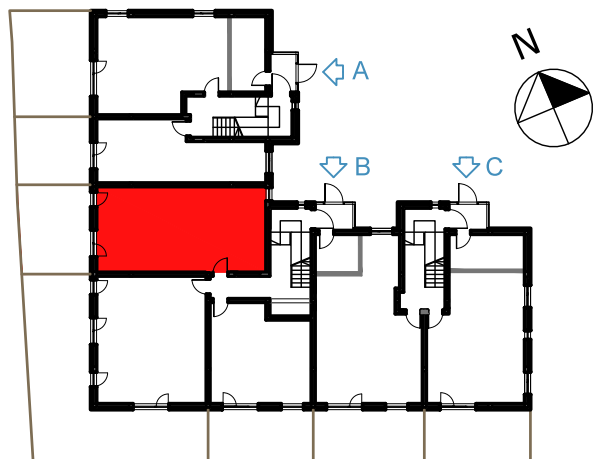

BUDYNEK A - UL. BRZEZIŃSKA

Mieszkanie nr	B.0.1
Kondygnacja	parter
Powierzchnia użytkowa*	60,39 m ²
Powierzchnia lokalu**	62,75 m ²
Powierzchnia ogródka	27,64 m ²

■ Szafka rozdzielaczowa natynkowa
 RYSUNEK: Powierzchnie pomieszczeń podano w stanie wykończonym.
 Wymiary liniowe podano w stanie surowym.

SKALA 1:100

UWAGA

TABELA: Powierzchnia użytkowa* - Suma powierzchni pomieszczeń liczona w stanie wykończonym - zgodnie z normą PN-ISO 9836:1997
 Powierzchnia lokalu** - Powierzchnia lokalu bez uwzględnienia podziałów wewnętrznych, z uwzględnieniem wykończenia ścian wydzielających lokal