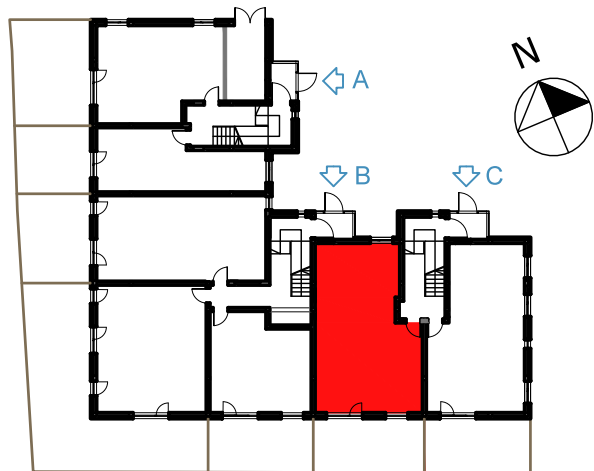

BUDYNEK A - UL. BRZEZIŃSKA

Mieszkanie nr	C.0.1
Kondygnacja	parter
Powierzchnia użytkowa*	67,88 m ²
Powierzchnia lokalu**	70,50 m ²
Powierzchnia ogródka	26,04 m ²

■ Szafka rozdzielaczowa natynkowa
RYSUNEK: Powierzchnie pomieszczeń podano w stanie wykończonym.
Wymiary liniowe podano w stanie surowym.

SKALA 1:100

UWAGA

TABELA: Powierzchnia użytkowa* - Suma powierzchni pomieszczeń liczona w stanie wykończonym - zgodnie z normą PN-ISO 9836:1997
Powierzchnia lokalu** - Powierzchnia lokalu bez uwzględnienia podziałów wewnętrznych, z uwzględnieniem wykończenia ścian wydzielających lokal