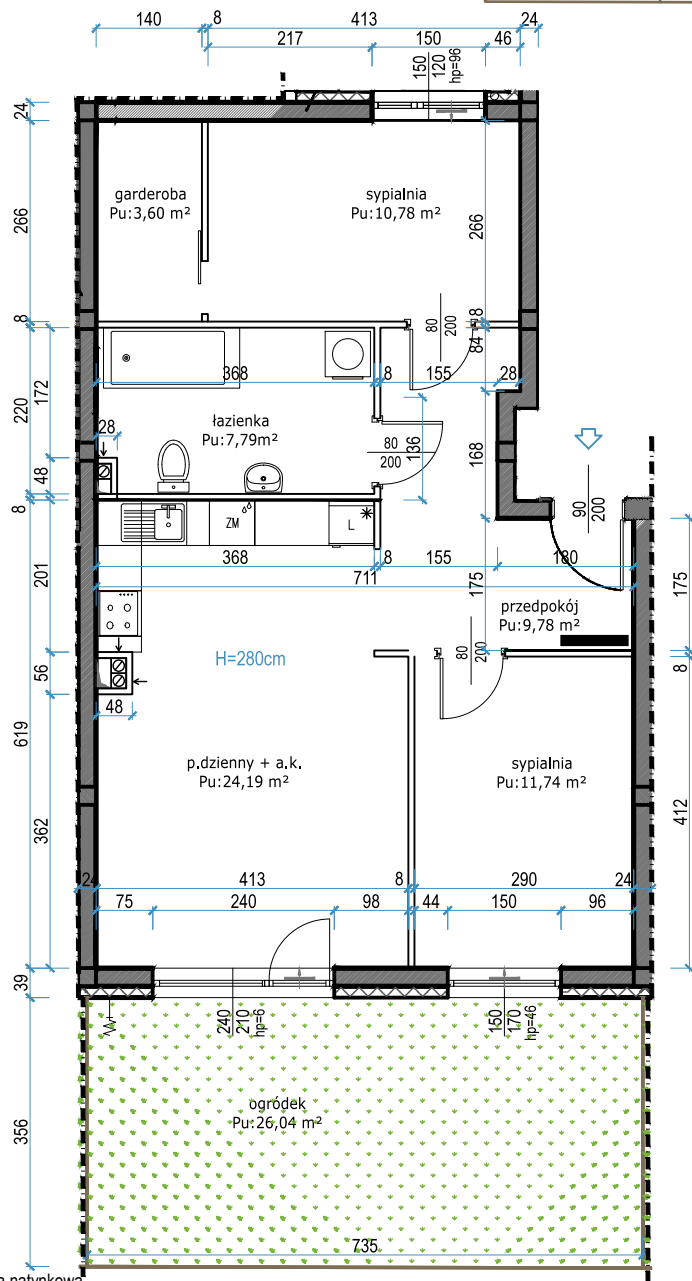

BUDYNEK A - UL. BRZEZIŃSKA

Mieszkanie nr	C.0.1
Kondygnacja	parter
Powierzchnia użytkowa*	67,88 m ²
Powierzchnia lokalu**	70,50 m ²
Powierzchnia ogródka	26,04 m ²

■ Szafka rozdzielaczowa natynkowa
RYSUNEK: Powierzchnie pomieszczeń podano w stanie wykończonym.
Wymiary liniowe podano w stanie surowym.

SKALA 1:100

UWAGA

TABELA: Powierzchnia użytkowa* - Suma powierzchni pomieszczeń liczona w stanie wykończonym - zgodnie z normą PN-ISO 9836:1997
Powierzchnia lokalu** - Powierzchnia lokalu bez uwzględnienia podziałów wewnętrznych, z uwzględnieniem wykończenia ścian wydzielających lokal